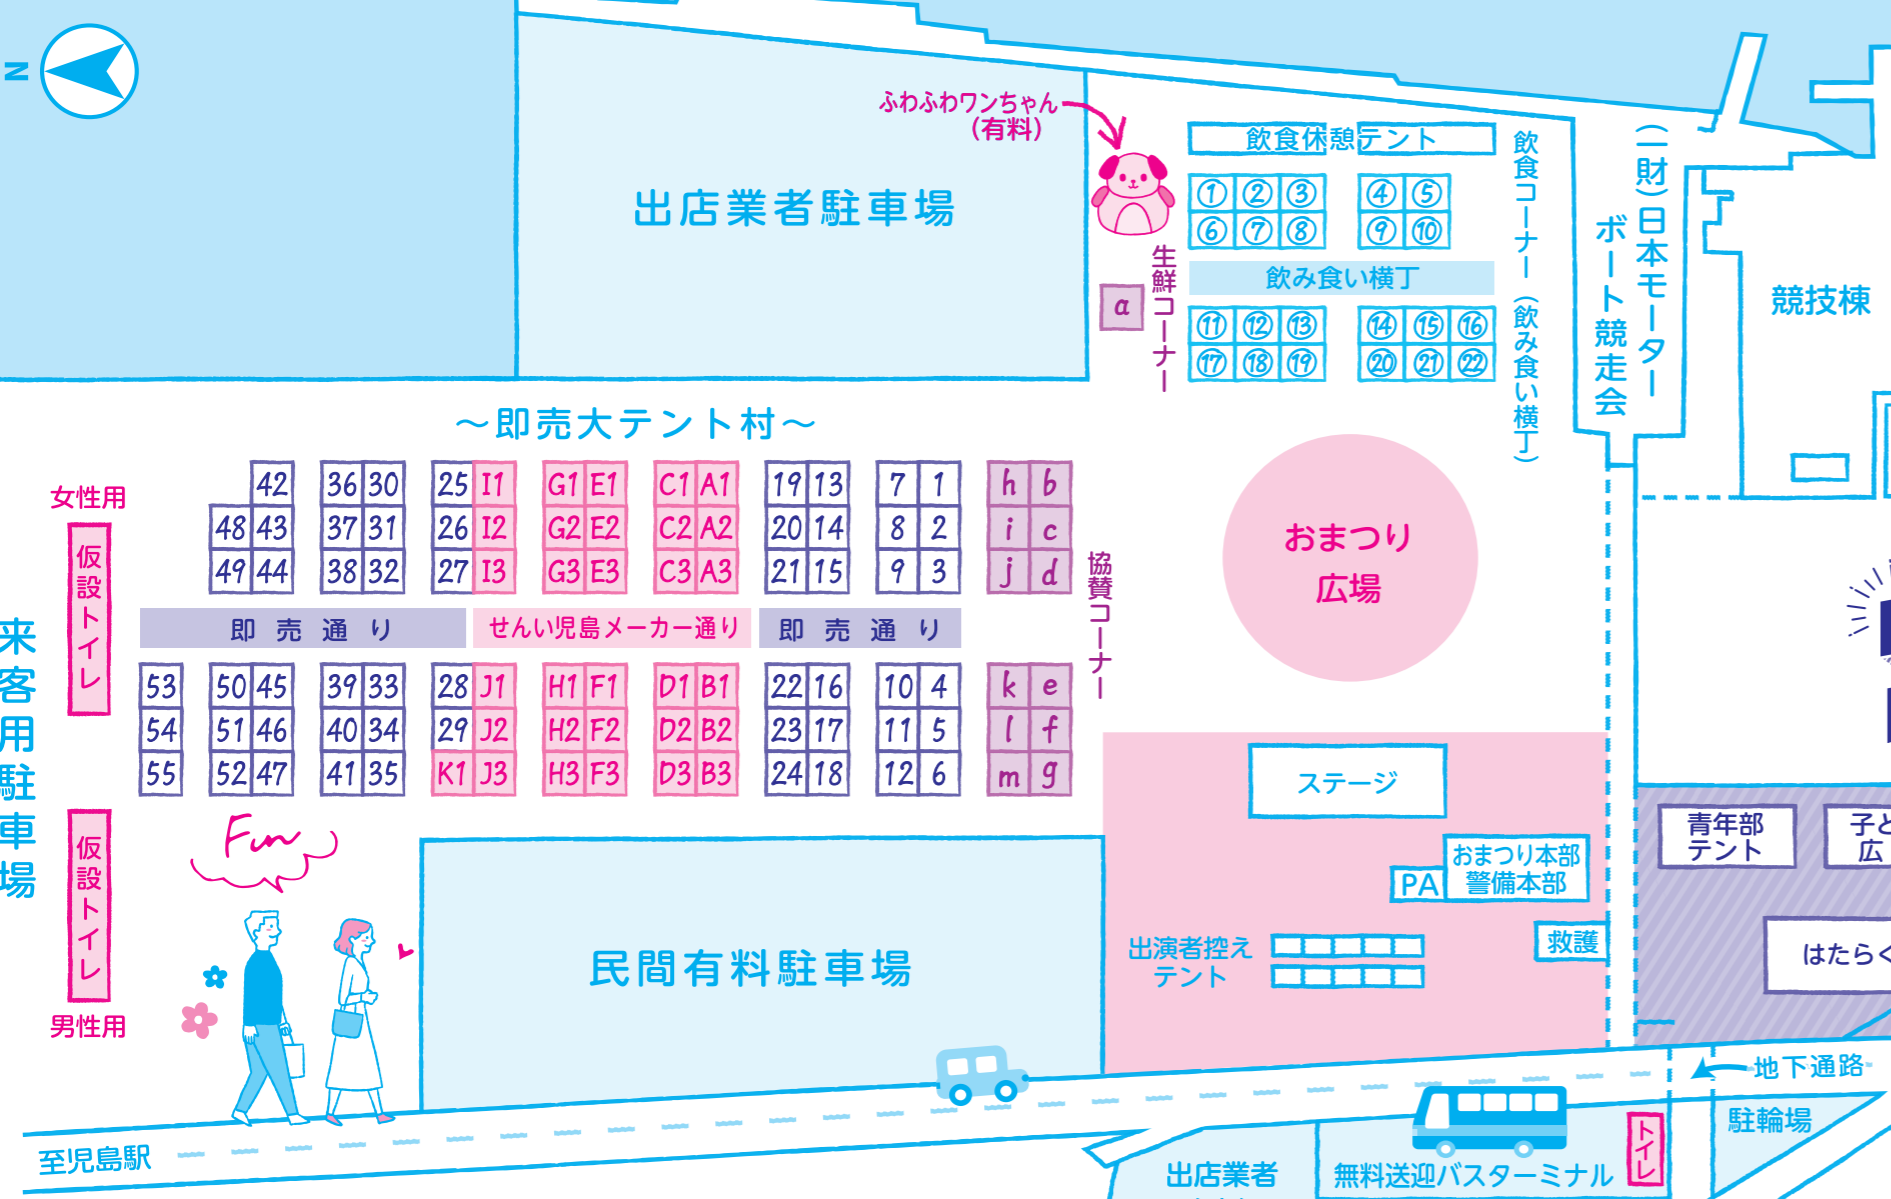

## 飲み食い横丁

11月 11 (土) 12 (日)

児島名物

出店業者

～即売大テント村～

42	36	30	25	I1	G1	E1	C1	A1	19	13	7	1	h	b	
48	43	37	31	26	I2	G2	E2	C2	A2	20	14	8	2	i	c
49	44	38	32	27	I3	G3	E3	C3	A3	21	15	9	3	j	d

即売通り    せんい児島メーカー通り    即売通り

53	50	45	39	33	28	J1	H1	F1	D1	B1	22	16	10	4	k	e
54	51	46	40	34	29	J2	H2	F2	D2	B2	23	17	11	5	l	f
55	52	47	41	35	K1	J3	H3	F3	D3	B3	24	18	12	6	m	g

5 BOAT RACE VR スプラッシュバトル  
■時間 11日 9:00~17:00(最終受付/16:30) 12日 9:00~16:00(最終受付/15:30)  
■場所 第1入場門 インフォメーションセンター内  
■特記 ※混雑状況により、整理券の配布を行う場合があります。  
※対象は特記しているもの以外はどなたでもご参加いただけます。

【ポートルース児島場内】

11月 12 (日)

1 選手会岡山支部 チャリティーフリーマーケット  
■時間 9:00~16:00  
■場所 第1入場門付近

2 レースコースクルーズ(遊覧)  
■時間 午前の部:受付/9:30・実施/10:00 午後の部:受付/12:30・実施/13:00  
■受付 第1入場門付近  
■定員 先着順で午前の部、午後の部 各60名様(各部20名様×3班で実施)

3 ラッキー賞付き「フェスティバル協賛バトルレース」(模擬レース)  
■時間 引換券配布/15:00 レース開始/15:30  
■場所 第1入場門付近

先着順に300名様へ「お楽しみラッキー賞引換券」(1~6の6種類の番号札)を配布します。模擬レースの結果、1着となった番号の引換券をお持ちの方にはクオカードを、2着となった番号の引換券をお持ちの方には記念品をそれぞれプレゼント!