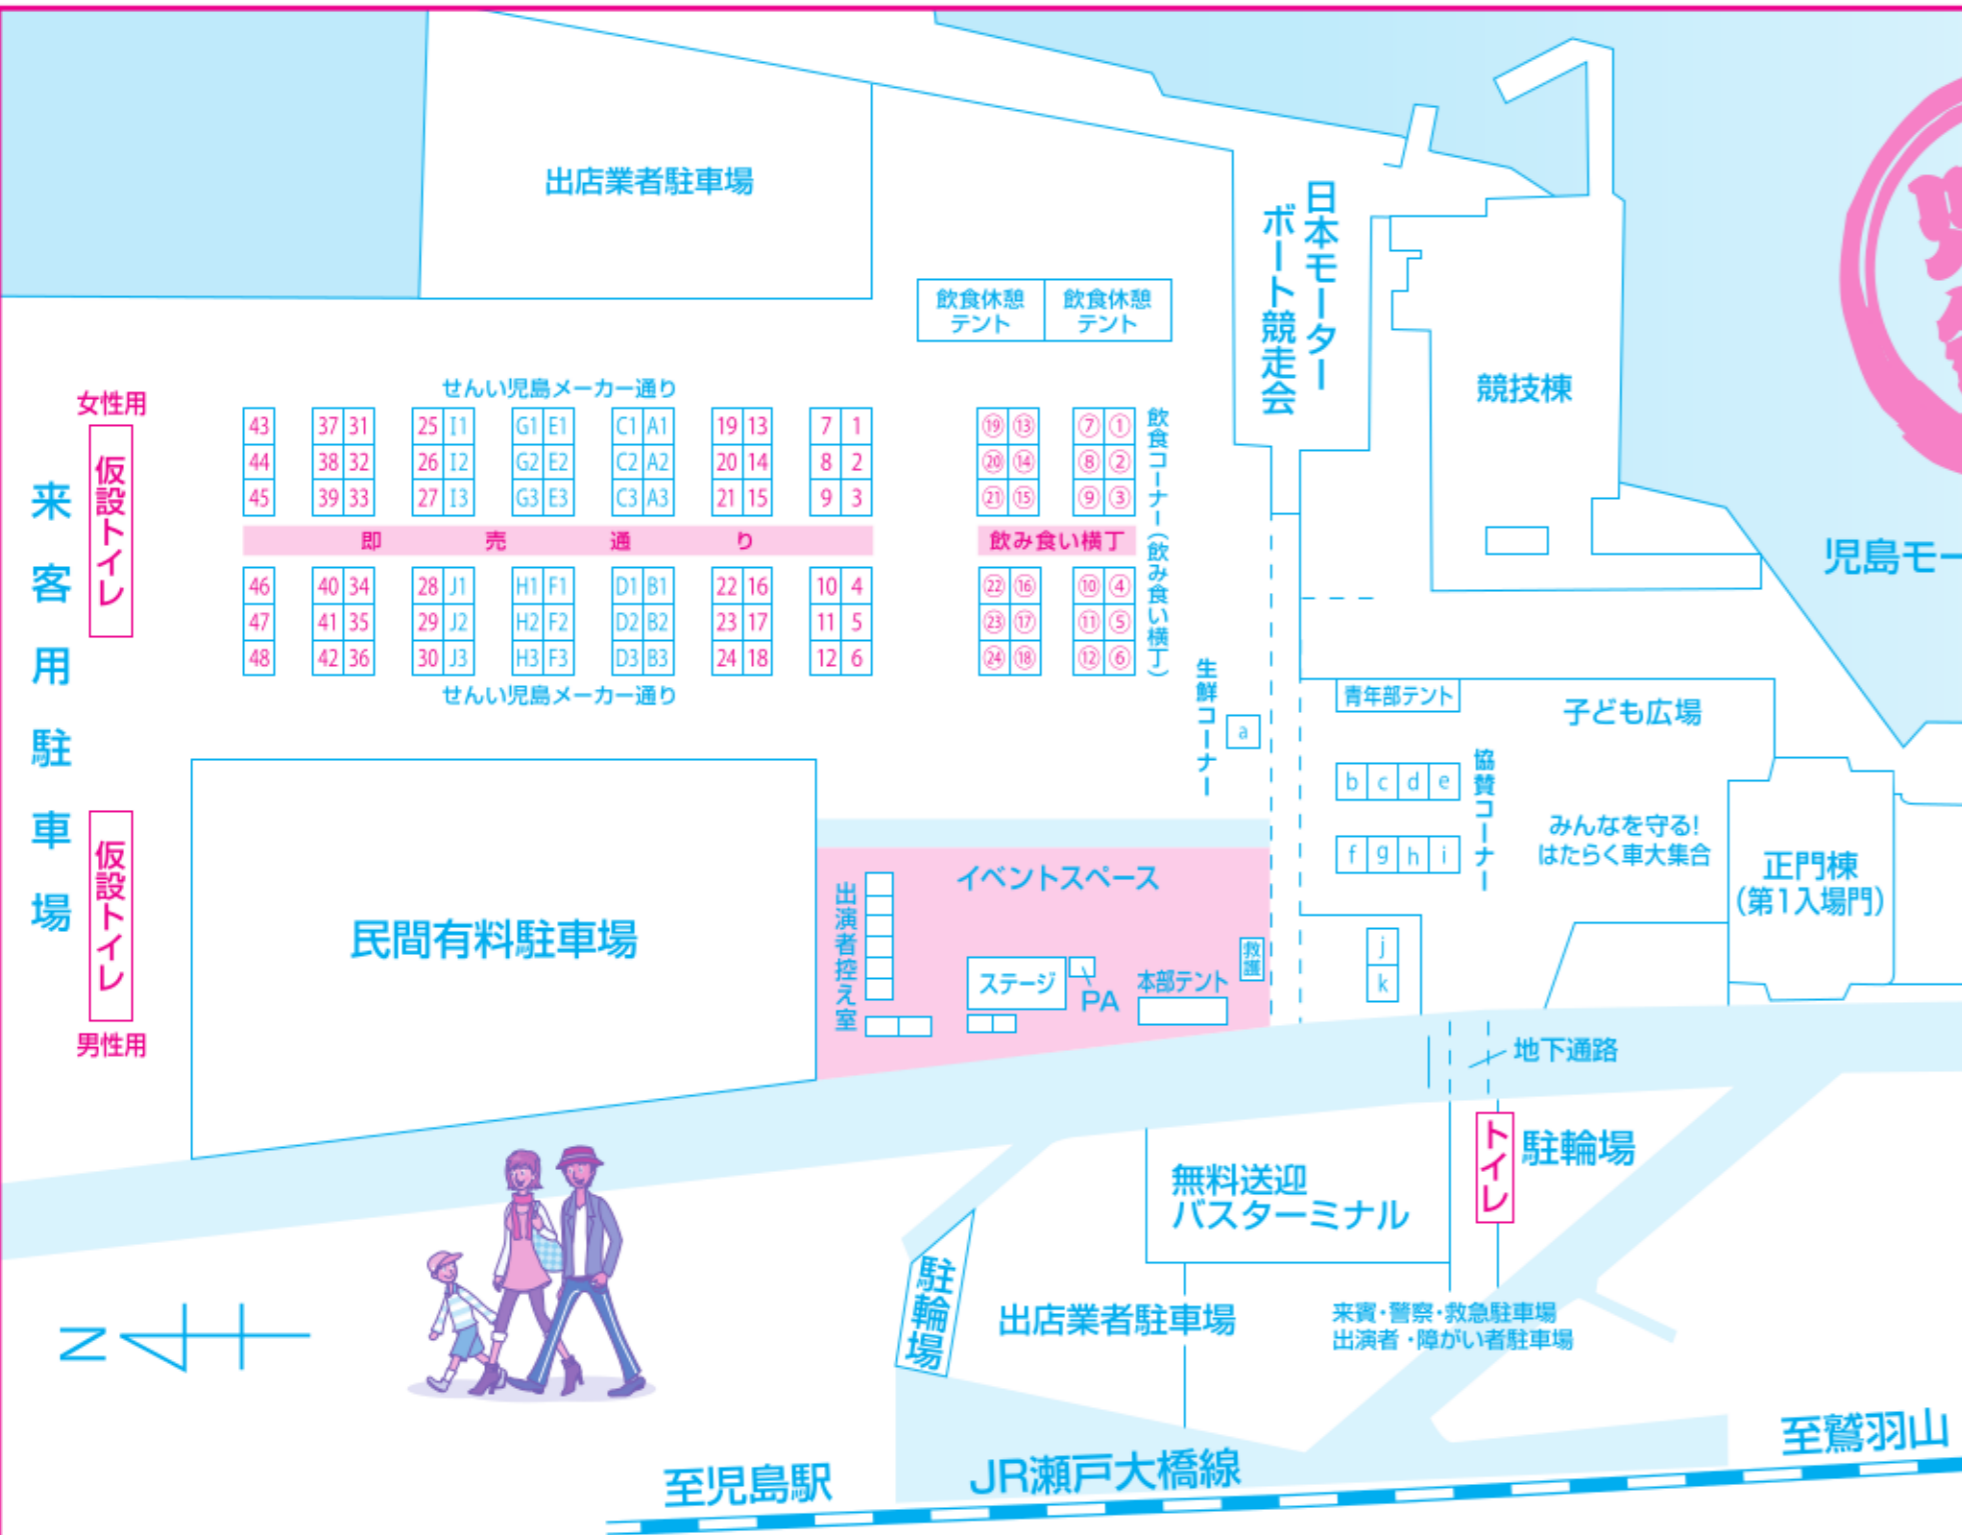

即売大テント村

飲み食い横丁

11月 **12** (土) **13** (日)

出店業者

即売通り 1~48					販売品目						
テントNo.	事業所名	担当者名	TEL	目玉商品	販売品目	テントNo.	事業所名	担当者名	TEL	目玉商品	販売品目
1・2・3	株式会社鹿野アジ見島営業所	後藤 明人	477-8911	子供トレーナー	DEF	25	くらしきアメイロト手芸店	保崎 互子	451-2126	ハギレ	G
4・5・6	メンズ・ワン・カンパニー	岡野 修一	474-0258	カバンが安い	G	26・27	有限会社五感	遠藤 洋治	455-7699	オリジナル婦人服	F
7・8・9	ヨシオカ	吉岡 史郎	475-0556	高値特価・日用品雑貨	G	28・29・30	株式会社キングオーナー	大中 政雄	472-0286		DEFG
10・11・12	株式会社エポックメーカー	白川 昌記	441-3956		E F	31	有限会社三永テント	永岡 貴彦	472-7150		F
13	有限会社ビッグビート	赤沢 雅和	090-7777-6902	マスクの激安セール	G	32・33	有限会社西原商会	藤井由里子	475-0840	ソックス・ふきん	EF G
14・15	箭真田実	山田 千秋	06-6913-5536	帽子、財布、漆器など	G	34	輸入雑貨Jenny	杉山 裕也	470-5880	ベアラルクアイテム	E F
16・17・18	有限会社ヒロハウス	延原 弘哲	472-0821	革ベルト	B G	35・36	有限会社木村商事	木村 信二	485-0187	秋冬物ジャケット	A E G
19・20	Chu-Kobe岡山営業所	島田 淑子	078-201-1358	ペット用品	G	37・38・39	ハウス・プチ	鹿波 香織	472-5460	ファンシー文具雑貨他	G
21	ギフトショップ太陽社	久保 貴實	472-4480	特許! 首巻タオル	G	40・41・42	クリック	山本 聡子	474-4901	国産ソックス大特価!!	DEFG
22・23	デイ・スリー企画株式会社	杉田 一郎	422-2332	エプロン・カッポウ着	F	43・44・45	株式会社NHコーポレーション	栗延 栄	473-8713		E F
24	CottonBell (コットンベル)	田川紀美子	473-1485	タオル	E F G	46・47・48	有限会社岡山カッティングサービス	近藤 好美	474-2209	冬物そろってます	E G

飲み食い横丁 ①~⑭					販売品目						
テントNo.	事業所名	担当者名	TEL	目玉商品	販売品目	テントNo.	事業所名	担当者名	TEL	目玉商品	販売品目
①	下津井漁協婦人部	加藤智佐恵	474-5213	たこめし	a b	⑮	いもころ	國富 政男	428-1182	トルネードボテ	e
②	株式会社WADAYA	石田 宏康	472-8610	タコ天ぷら	c	⑯	株式会社クローバー	中川 英徳	451-3654	手作りからあげ	b d e
③	かつら鮮魚	勝良 美希	479-7815	ばら寿司・ぶく唐・うなぎ	b d e	⑰	からあげ ごっちゃん	後藤 啓太	089-522-6066	からあげ	abcd
④	ダイニングバーJenny	杉山 裕也	470-5880	プラトソーセージ	c d	⑱	串田丸	串田 城二	478-5125	たこ飯・たこロケ	b e
⑤	お好美屋	村吉 好美	473-7501	明石焼・たこ焼	d e	⑳・㉑	Teamきんのすけ	山下 勝馬	473-6326	たこしお焼そば	d e
⑥	にいみ茶屋	田中 篤	0867-72-8553	千屋牛バーベキュー	abcd	㉒	株式会社三弘産	山本 道弘	472-0107	鶏レンコンはさみ揚げ	c
⑦~⑫	天満屋ハビータウン見島店	磯崎 誠	473-7001			㉓	有限会社児玉水産	児玉 晴子	478-5480	大だこの天ぷら	e
⑬・⑭	有限会社ビッグビート	中西 茂	090-7777-6902	おいしい明太子・和菓子	e	㉔	株式会社靖幸	黒石 優太	089-206-3497	韓国チキン	c d
⑮	見島おかみさん会	高祖 朱美	472-2312	たこめし・おはぎ・綿菓子	b e						

せんい児島メーカー通り A1~J3					販売品目						
テントNo.	事業所名	担当者名	TEL	目玉商品	販売品目	テントNo.	事業所名	担当者名	TEL	目玉商品	販売品目
A1~3・B1~3	株式会社コンロン	中野 晶	474-2828	婦人・子供パンツ	D F	E2	日本被服株式会社	齊藤 恭一	473-2111	ビートダブルコート	A
C1	晋公学生服株式会社	花房 浩治	086-998-2560	リュックサック	C D	E3	株式会社タケヤリ	原 彩香	485-1111	倉敷帆布靴	G
C2・C3	高田織物株式会社	高田 尚志	477-7162	人気の量産と量産小物	G	F1~3	株式会社ドミンゴ	岡田 尚	470-6000	デニム	B E F
D1	株式会社ベティミス	恵美 和浩	473-4460	デザインジーンズ	B E	G1・G2	株式会社フック	鶴岡 雅之	473-8484	特価ジーンズ	B
D2・D3	西中織物有限公司	西原 和明	477-5431	豊縁・豊縁雑貨	G	G3・H1~3	株式会社ジャパンプルー	室山 麻実	476-5876	ジーンズ	B
E1	株式会社桑和	江角 遼馬	473-2071	アウトレット作業服	C	I1~3・J1~3	株式会社ビッグジョン	山本 礼浩	477-3800	ジーンズ	B

協賛・生鮮・物産コーナー a~k					販売品目						
テントNo.	事業所名	担当者名	TEL	目玉商品	販売品目	テントNo.	事業所名	担当者名	TEL	目玉商品	販売品目
a	和泉鮮魚店	和泉 浩之	086-691-1001	鮮魚	e	g	倉敷芸術村	田中 常雄	472-7335	ハチミツ	G
b (土のみ)	国際ソブチミスト見島	藤井美由紀	477-7066	バザー品	G	h	ナトゥーラハウスグループ	高橋 祐一	472-5536	木工雑貨	G
b (日のみ)	見島商工会議所 女性会	片山南海子	472-4450	バザー品	G	i (土のみ)	岡山県立倉敷高等学校	黒崎貴美江	477-9301	デニム製品	G
c・d	わがまま工房	森 康高	474-3474	スソ上げ	G	j (土のみ)	見島地区愛育委員会	山坂 敏美	477-8128		G
e (土のみ)	瀬戸内三都市広域観光推進協議会	坂谷ほのか	426-3411			k (土のみ)	見島ライオンズクラブ	那須 道弘	472-3863	バザー品	G
f	ゆめらんど見島店	有安 理香	472-3746	オモチャくじ	G						

2022秋 児島フェス協賛イベント

競技用ボート・ジーンズボート展示
リニューアルしたジーンズボートで写真を撮ろう!
■時間: [12日] 9:30~17:00・[13日] 9:30~16:00
■場所: 入場門付近で実施します。